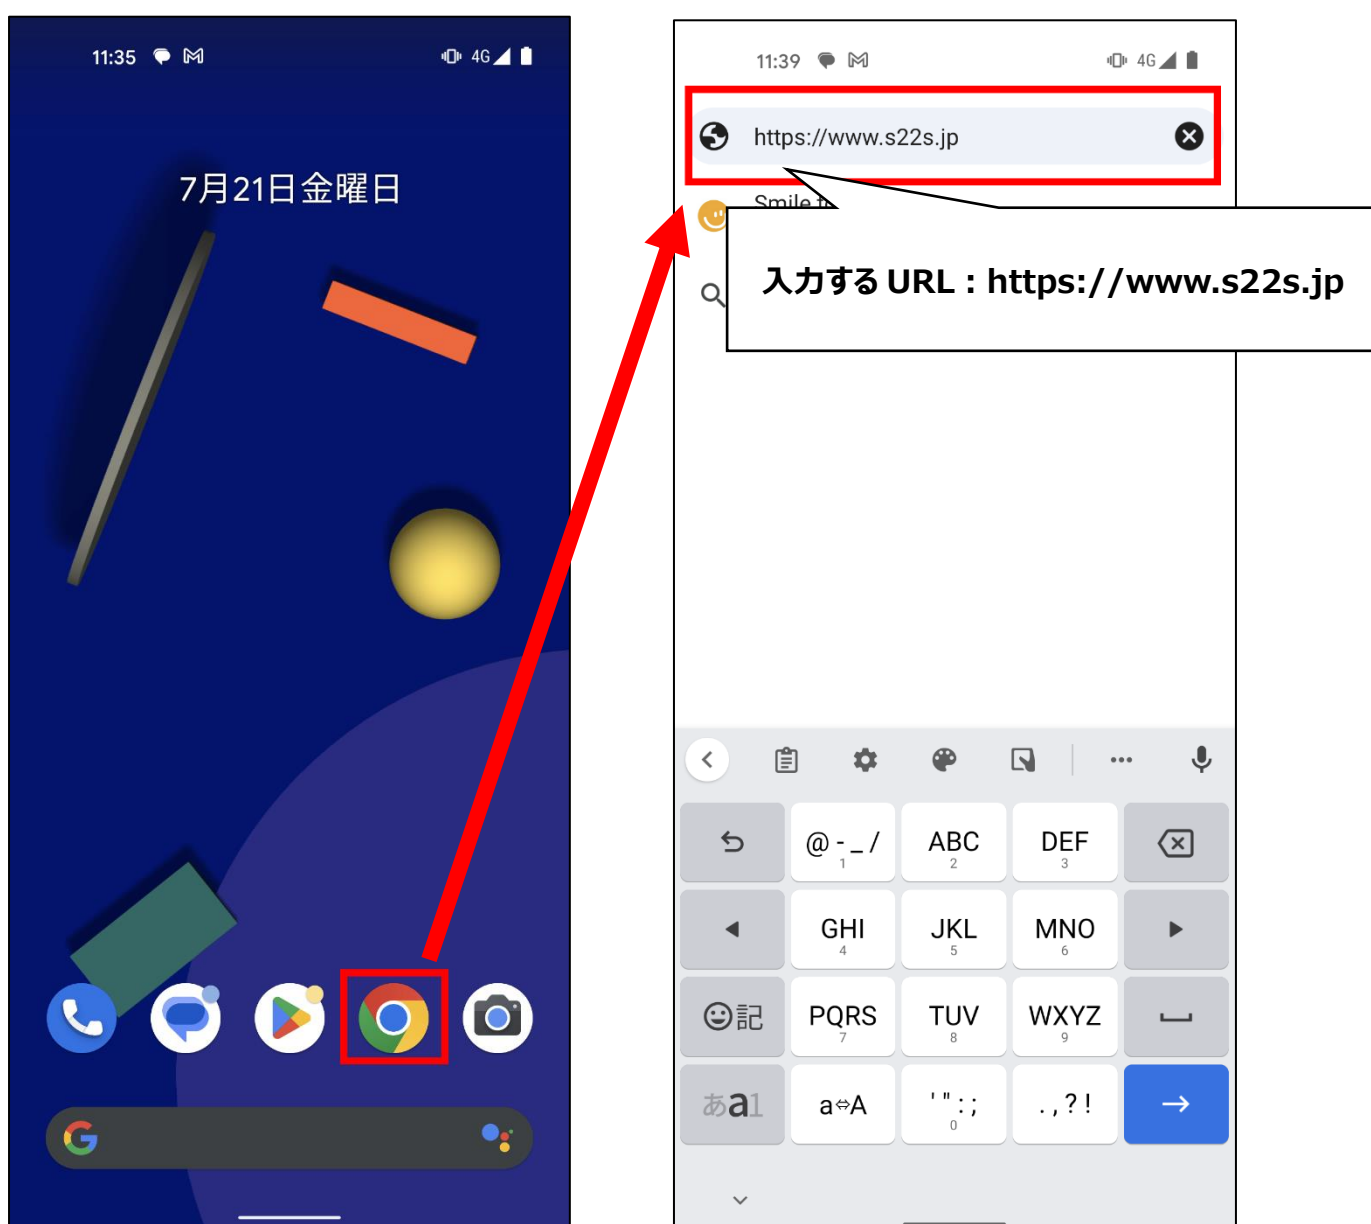

【Android】 Smile to Smile のホーム画面追加手順について

Android 端末におけるホーム画面の追加手順をご案内します。この手順により「Smile to Smile」を PWA（プログレッシブウェブアプリ）としてインストールすることができ、ホーム画面から「Smile to Smile」に簡単にアクセスできるようになります。

※ご使用の端末や Android のバージョンによっては表示画面や手順が異なる場合があります。
その場合はご自身の端末に合わせて適宜手順を進めてください。

- ① 画面に表示されている赤枠のアイコンをタップし、「Chrome」アプリを開きます。URL 入力欄に「Smile to Smile」の URL を入力し、サイトにアクセスします

② 画面右上部にある  アイコンをタップしメニューを開き、「アプリをインストール」をタップします

③ 「インストール」ボタンをタップし、ホーム画面に移動すると「smile」というアプリが追加されています

④ 「Smile」アプリをタップすると Smile to Smile にアクセスできます