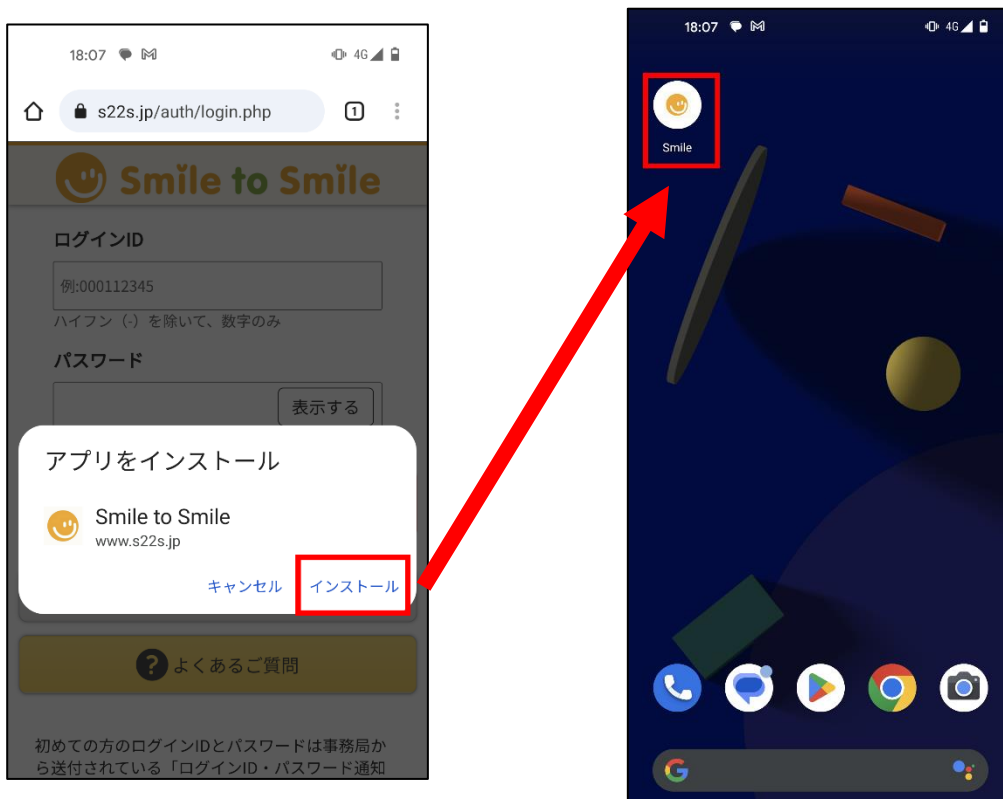

【Android】 Smile to Smile のホーム画面追加手順について

Android 端末におけるホーム画面の追加手順をご案内します。この手順により「Smile to Smile」を PWA（プログレッシブウェブアプリ）としてインストールすることができ、ホーム画面から「Smile to Smile」に簡単にアクセスできるようになります。

※ご使用の端末や Android のバージョンによっては表示画面や手順が異なる場合があります。
その場合はご自身の端末に合わせて適宜手順を進めてください。

- ① 画面に表示されている赤枠のアイコンをタップし、「Chrome」アプリを開きます。URL 入力欄に「Smile to Smile」の URL を入力し、サイトにアクセスします

② 画面右上部にある  アイコンをタップしメニューを開き、「アプリをインストール」をタップします

③ 「インストール」ボタンをタップし、ホーム画面に移動すると「smile」というアプリが追加されています

④ 「Smile」アプリをタップすると Smile to Smile にアクセスできます