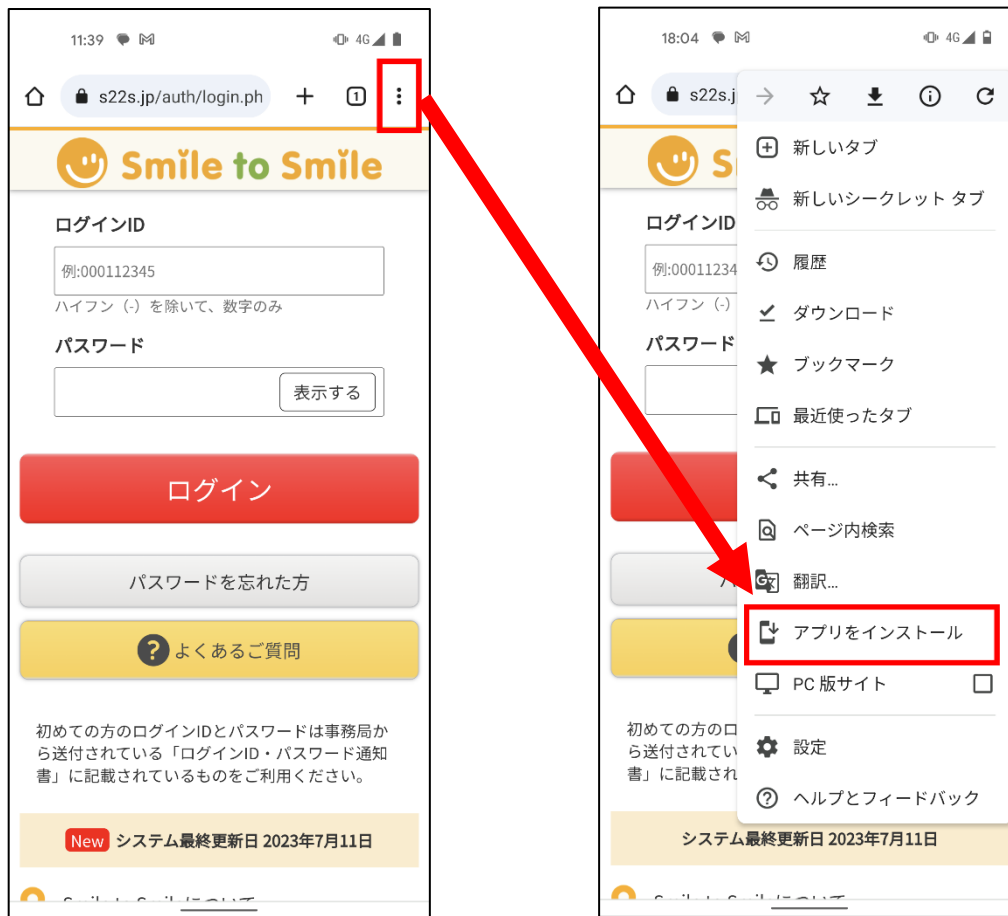

【Android】 Smile to Smile のホーム画面追加手順について

Android 端末におけるホーム画面の追加手順をご案内します。この手順により「Smile to Smile」を PWA（プログレッシブウェブアプリ）としてインストールすることができ、ホーム画面から「Smile to Smile」に簡単にアクセスできるようになります。

※ご使用の端末や Android のバージョンによっては表示画面や手順が異なる場合があります。
その場合はご自身の端末に合わせて適宜手順を進めてください。

- ① 画面に表示されている赤枠のアイコンをタップし、「Chrome」アプリを開きます。URL 入力欄に「Smile to Smile」の URL を入力し、サイトにアクセスします

② 画面右上部にある  アイコンをタップしメニューを開き、「アプリをインストール」をタップします

③ 「インストール」ボタンをタップし、ホーム画面に移動すると「smile」というアプリが追加されています

④ 「Smile」アプリをタップすると Smile to Smile にアクセスできます